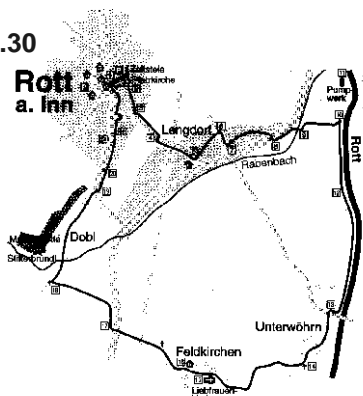

AK Kultur, Geschichte, Heimatpflege

Begehung Innauenweg am 30. Mai

Inzwischen gibt es in Rott ja erfreulicherweise vier ausgeschilderte Wanderwege:

1. Hofmarkweg
2. Weg des Wassers
3. Entenweiherweg
4. Innauenweg

Mitglieder unseres Arbeitskreises möchten mit interessierten Rottern gerne diese Wanderwege in der nächsten Zeit begehen.

Wir beginnen mit dem 7 km langen Innauenweg, der vom Kaiserhof über Lengdorf und das Pumphaus an der Rott nach Feldkirchen führt, und von da aus über Dobl nach Rott zurück.

Bei Interesse besteht Einkehrmöglichkeit im Gasthaus Baumgartner in Feldkirchen.

Treffpunkt: 30. Mai, 16.30

**an der Infotafel
Wanderwege
im Kaiserhof**

Rheuma-Liga Wasserburg

Eine Beratung für Rheumakranke findet jeden 1. Donnerstag im Monat (08.05.2008), von 14.00 - 15.00 Uhr in den Räumen der AOK Wasserburg, Ponschabastr. 3 statt. Die Beratung wird von Frau Friesinger durchgeführt.

Alle Betroffenen und Interessierten sind herzlich willkommen. Nähere Infos unter Tel. 08071/1541.

Rat und Hilfe

Selbsthilfekontaktstelle Rosenheim - SeKoRo Neue Selbsthilfegruppe zum Thema Angst

Wenn sie von Angststörungen oder Phobien betroffen sind und sich gern mit Gleichbetroffenen austauschen wollen, sind sie in der neuen Selbsthilfegruppe herzlich willkommen.

Die Teilnehmer/-innen der neugegründeten Selbsthilfegruppe zum Thema Angst treffen sich mittwochs alle zwei Wochen um 18.00 Uhr in den Räumen der Caritas Tagesstätte, Münchner Str. 39, Rosenheim. Nächstes Treffen ist am Mittwoch den 07. Mai. Auskunft bei der SeKoRo Tel. 08031 23 511 45 und bei Frau Häbold Tel 08067 88 15 40. Willkommen sind alle Betroffenen zum Thema. Eine Anmeldung ist nicht erforderlich. Die Teilnahme ist kostenfrei.

Gabriele Fischbacher Mobile Medizinische Fußpflege

Westerberg 4

83550 Emmering

Mobil: 0 162-5 103577

Tel: 08039-409698

Parkett direkt vom Hersteller

Hain Qualität

- exklusive Böden und Schnäppchen
- natürlich geölte Oberflächen
- kein Lack und kein UV-Öl
- pflegeleicht & unempfindlich
- direkter Kontakt zum Holz
- regenerationsfähig
- Allergien vorbeugende Eigenschaft

Hain Service

- 500m² Ausstellungsfläche
- Fachberatung durch Meister vor Ort
- kompetente Verlegung

Hain Parkett, Am Eckfeld 4, 83543 Rott, Tel: 08039-404150, info@hain.de, www.hain.de

HEBAMMENPRAXIS MIDGET

Neue Kurse in Emmering

Geburtsvorbereitung ab 06.05. und 08.07.08
Rückbildungsgymnastik ab 22.04. und 08.07.08

Informationen und Anmeldung bei Brigitte Meilinger
Tel. 08039/908065

Beratung, Hilfe bei Beschwerden, Akupunktur, Vorsorge,
Säuglingspflege, Nachsorge, Ernährungsvorträge