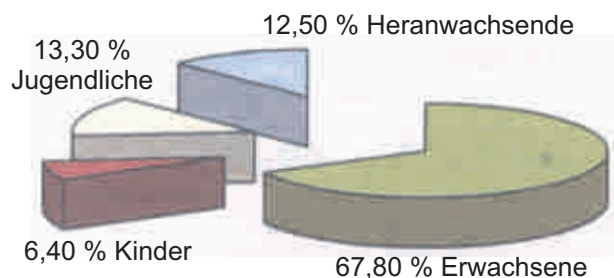

Aus der polizeilichen Kriminalstatistik für das Jahr 2006

Bei den insgesamt 73 in Rott verübten Taten handelt es sich im einzelnen um:

- 1 Gewaltkriminalität
- 14 Straßenkriminalität
- 9 Straßendiebstähle
- 21 Diebstähle
- 19 einfache Diebstähle
- 1 Ladendiebstahl
- 1 Diebstahl aus Wohnung
- 1 Pkw Diebstahl
- 3 Fahrrad Diebstähle
- 9 Sachbeschädigungen

Davon wurden insgesamt 38 Straftaten aufgeklärt.

Von der Polizeiinspektion Wasserburg wurden im Jahr 2006 **730** Tatverdächtige ermittelt. Davon waren:

Der Gesamtschaden aller Delikte belief sich im Jahr 2006 auf 3.134.420,-- €

Die Aufklärungsquoten in den jeweiligen Deliktgruppen:

Deliktgruppe	Fälle	geklärt	in %
Rauschgiftkriminalität	50	49	98,0
Straftaten gegen das Leben	1	1	100
Sexualstraftaten	21	100	2 1
Rohheitsdelikte	240	210	87,5
Diebstahl	504	171	33,9
Vermögen/Fälschung	212	187	88,2
Sonst. Straftaten StGB	388	211	54,4